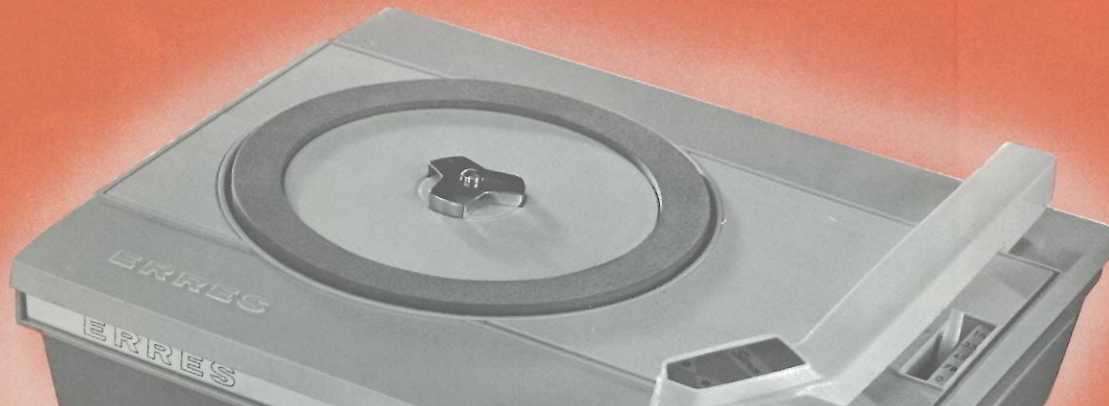

De PS 101 heeft een stereo-element met diamantnaald, een instelbare naalddrukvariatie en een uiterst decoratieve vormgeving. Het element is geschikt voor stereo-monoweergave en kantelbaar voor normaal- en langspeelplaten. Een waardevol onderdeel van de platenspeler is de diamantnaald, die door zijn hardheid altijd de juiste vorm behoudt. Hierdoor wordt beschadiging van de platengroef voorkomen. Deze platenspeler verzekert U dus van een veel langere levensduur en groter muziekgenot van Uw grammofoonplaten. Bovendien is de naalddruk instelbaar van 5-9 gram, wat door de echte platenliefhebber zeer zeker op prijs wordt gesteld.

Ook te leveren voor inbouw als PS 100. Afmetingen: 30 x 26 x 9 cm. Prijs f 69,—.