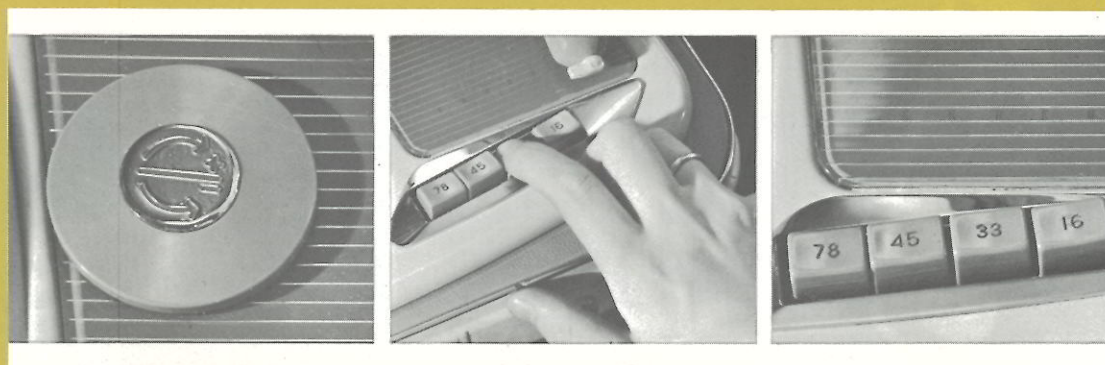

ERRES

platenspeler PS 42

FIJNREGELING TOERENTAL

DRUKKNOP-BEDIENING

4 DRAAISNELHEDEN 78 - 45 - 33 en 16

Deze ERRES platenspeler is een precisie-instrument, dat aan de allerhoogste eisen voldoet. Zowel in de hoge als lage tonen bent U verzekerd van een zeer zuivere weergave zonder storende bijgeluiden. De PS 42 bezit 4 toerentallen: 78, 45, 33 en 16 toeren, welke door middel van druktoetsen kunnen worden gekozen. Een eenvoudige verwisseling van de toonopnemer maakt deze ERRES platenspeler ook voor stereo-weergave geschikt.

Deze ERRES platenspeler kan ook worden geleverd in luxe uitvoering, type PS 41. Prijs f 118,—.
Voor inbouw: (afmetingen: 39,8 x 28,5 x 12 cm) type PS 11. Prijs f 75,—.